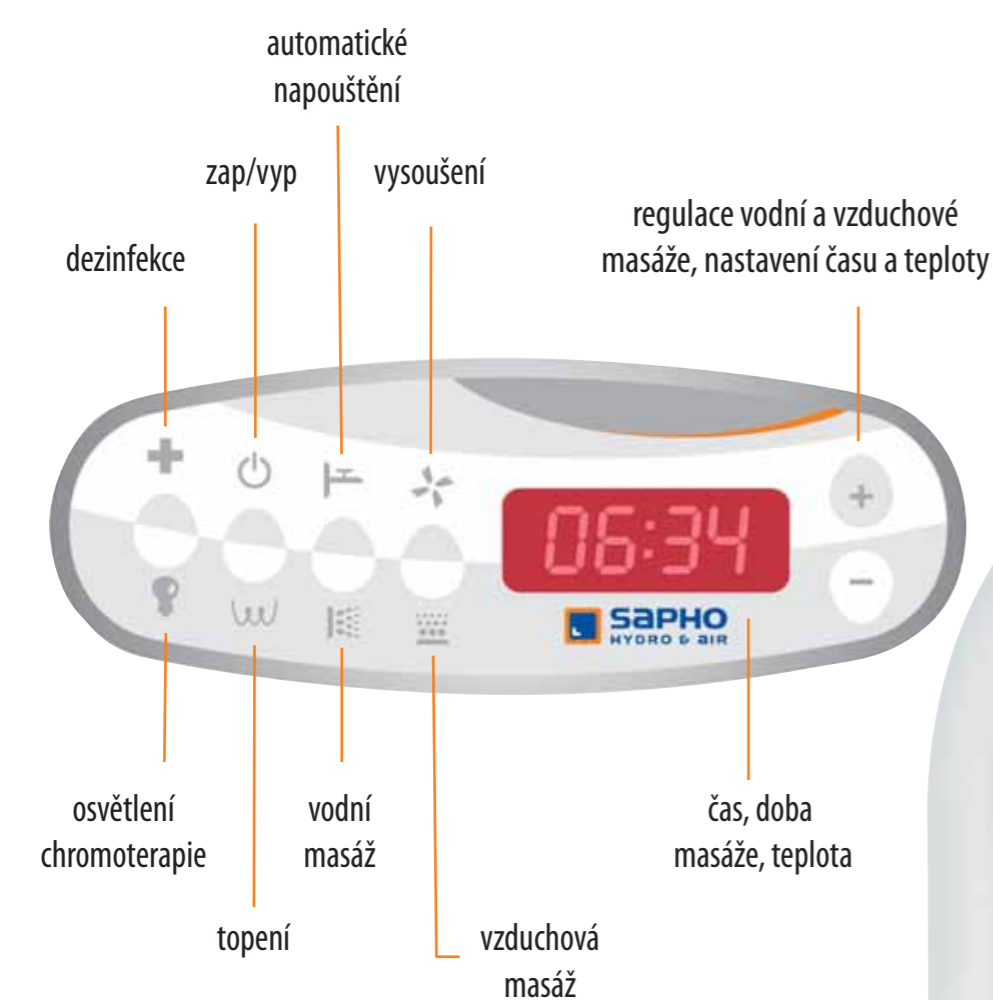

**SAPHO**  
HYDRO & AIR

# VODNÍ MASÁŽ S ABSOLUTNÍ KONTROLOU

Nová generace řídicích elektronik s ovládacím panelem TM62 umožňuje řízení všech instalovaných zařízení včetně výkonu čerpadla! Nyní si můžete nastavit i intenzitu vodní masáže přesně podle Vašich požadavků.