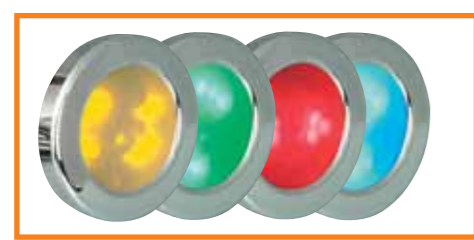

Chromoterapie