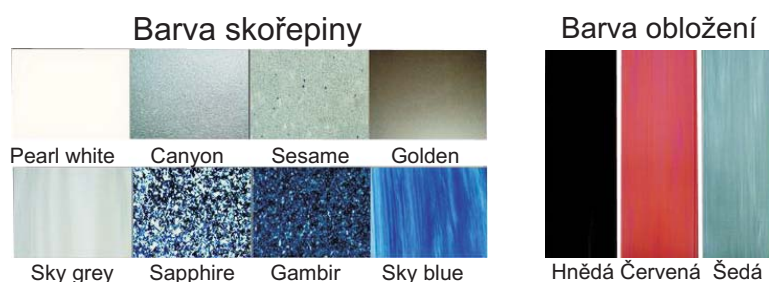

SPA SAPHO Hydro & Air nyní skladem!

Rádi bychom Vám nabídli některá SPA SAPHO Hydro & Air, která jsou nyní skladem. Aktuálně nabízíme modely Crystal a Beryl v následujících barevných provedeních:

| Typ | Barva skořepiny | Barva obložení |
|---------|-----------------|----------------|
| Crystal | SKY Grey | šedá |
| Beryl | PEARL White | šedá |
| Beryl | SKY Blue | šedá |