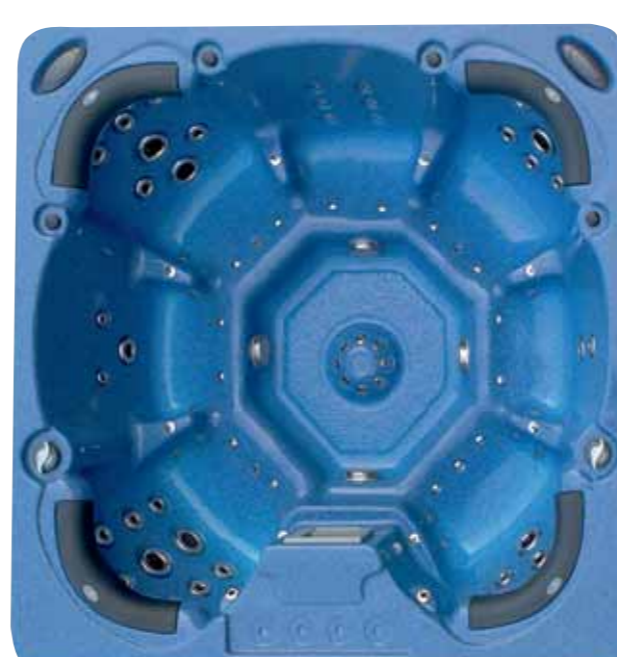

Garnet

Rozměry (mm)	2150x2150x930
Počet míst	7
Objem vody (l)	1719
Váha Brutto (kg)	466
Váha Netto (kg)	440
Masážní čerpadla	2x 2,2kW
Masážní čerpadla*	3x 2,2kW
24h cirkulační čerpadlo	0,38kW
Topení	2,5 kW
Perlivá masáž (kompresor)	Ano
Ozónová desinfekce	Ano
Počet vodních trysek	74
Počet vodních trysek*	108
Počet vzduchových trysek	14
Masáž ramen	4 křesla
Masáž chodidel	Ano
Podvodní osvětlení	Ano
Obložení	Polymer
Tepelný kryt	Ano
Spodní panel	Ano
Tepelná pěnová izolace	Ano
Více barevné LED osvětlení vodotrysků	
Vysouvací vodotěsná LCD televize s vodotěsným CD/DVD	
*Výbava pro verzi LUX	

Barva skořepin

Barva panelů