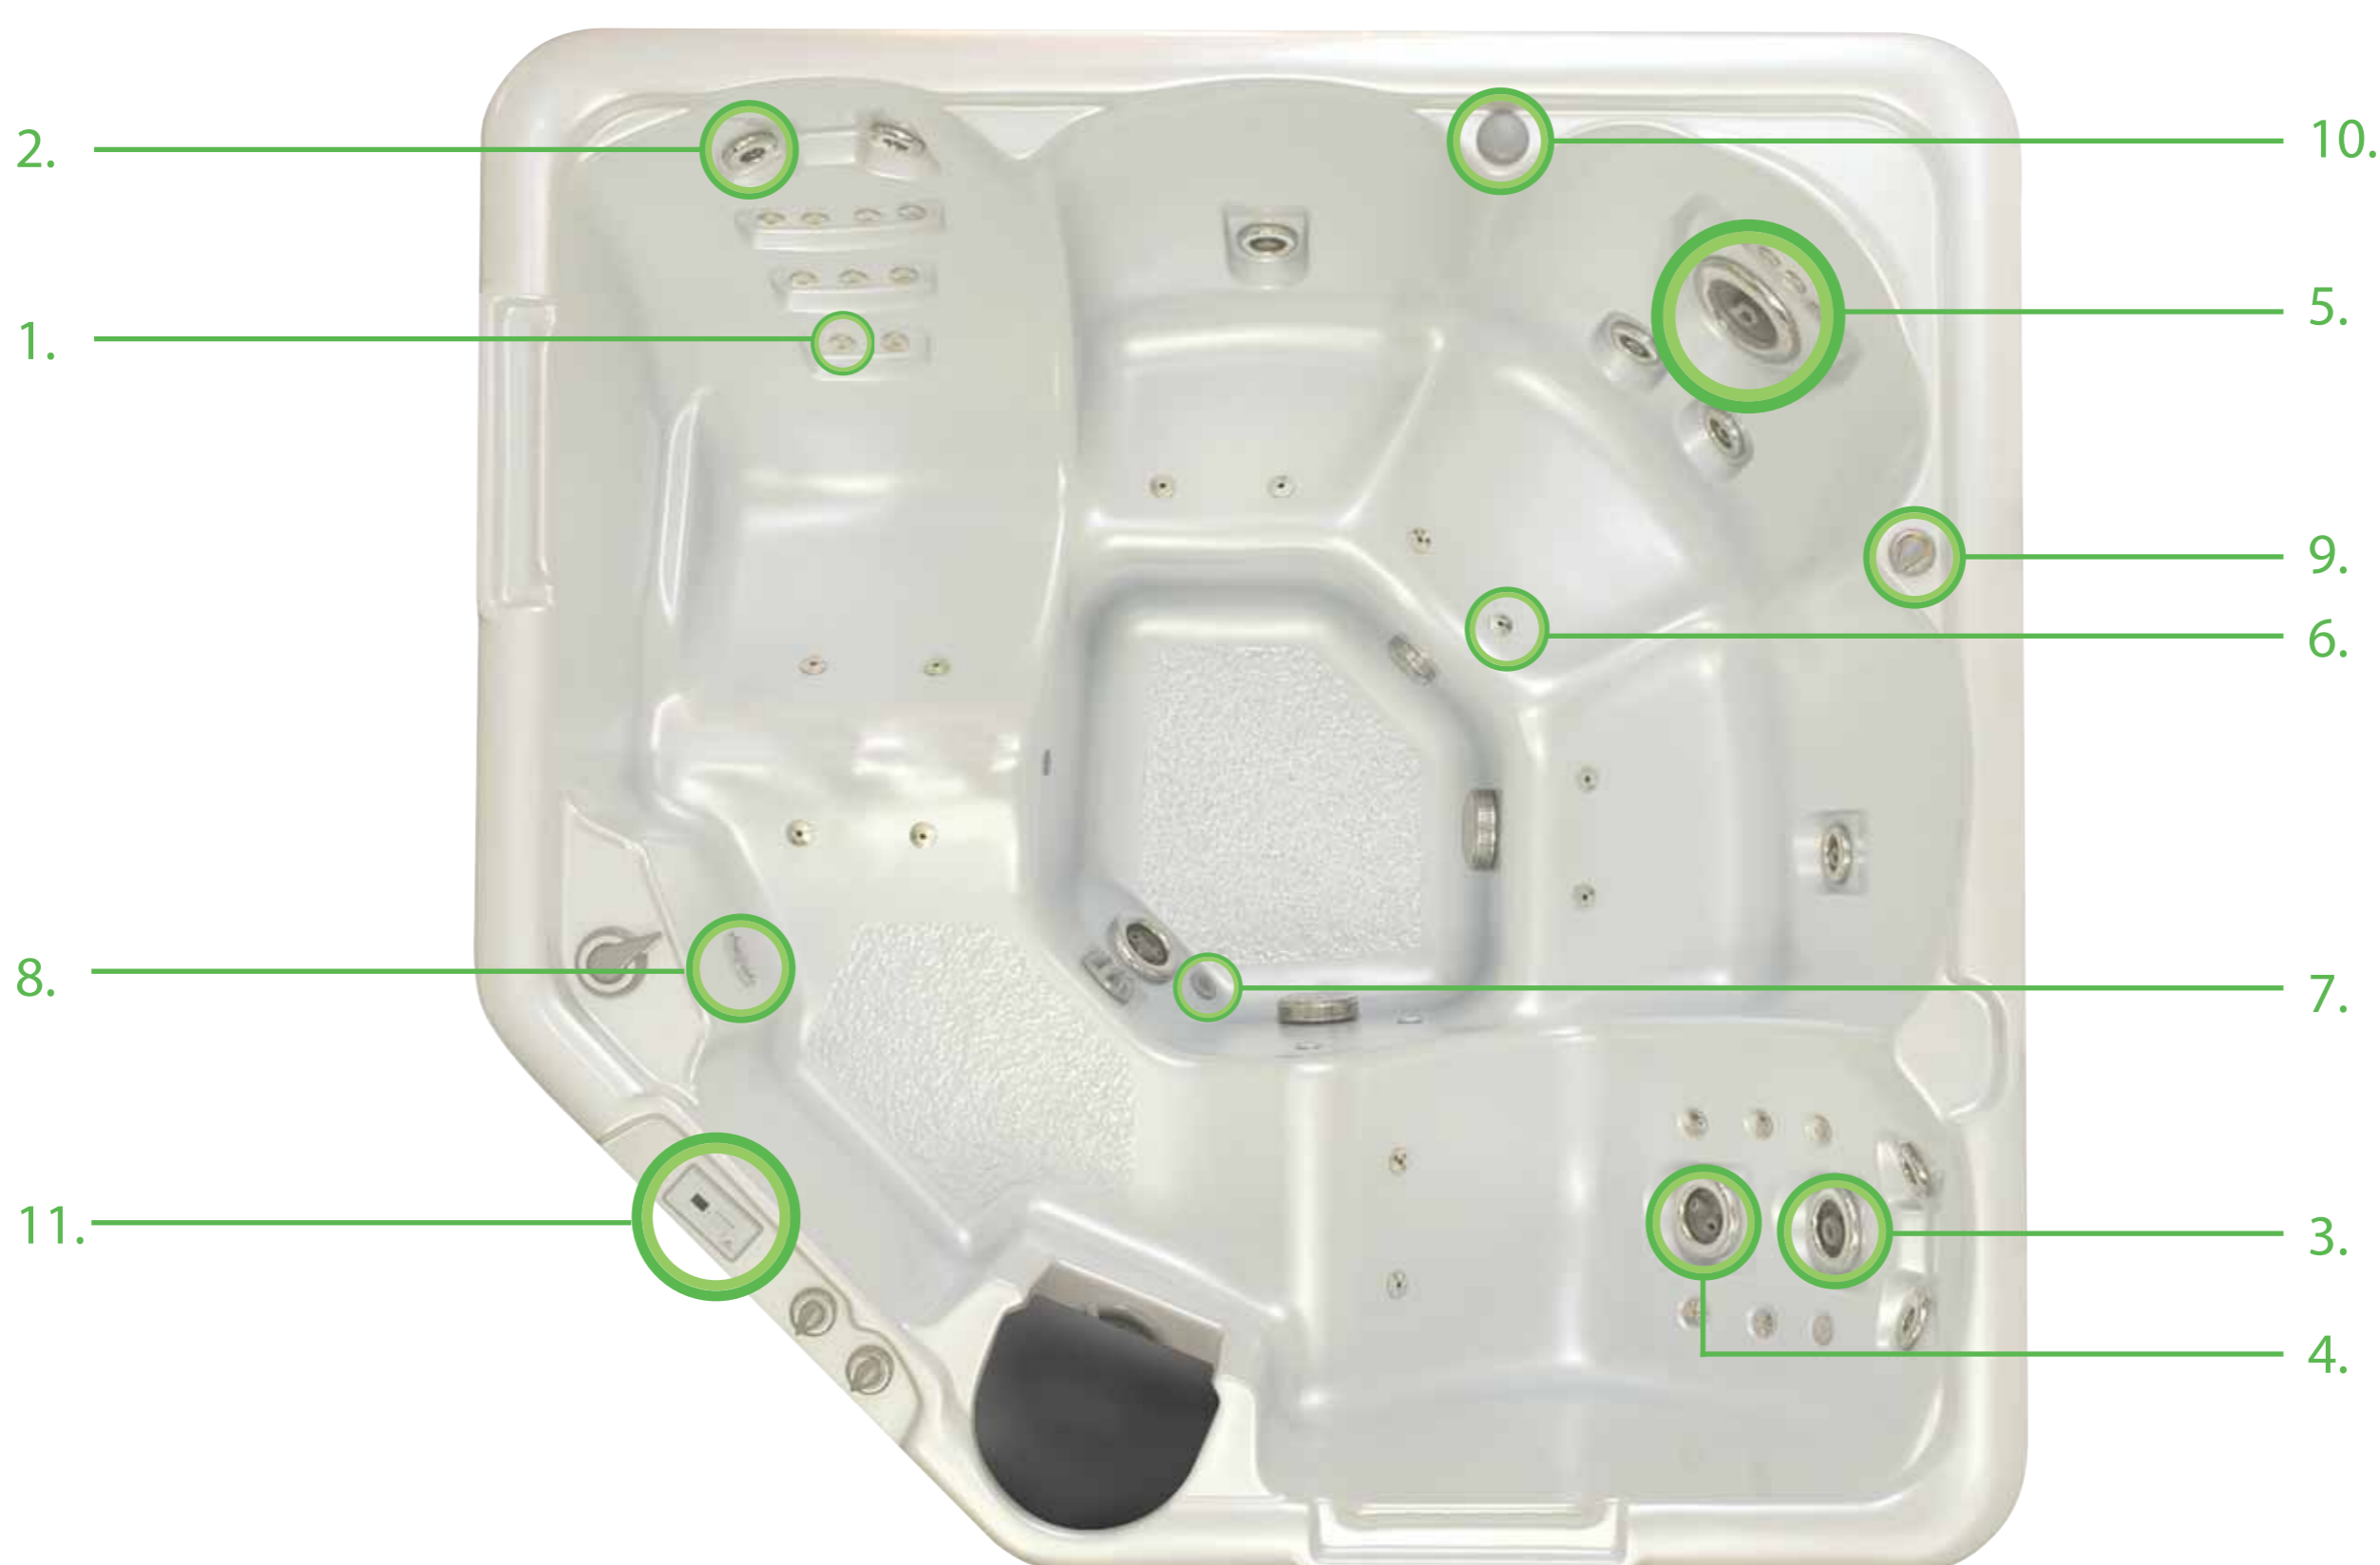

SPA je hydromasážní bazén určený k celoročnímu provozu. Jednotlivé modely se liší svými rozměry, tvarem skořepiny, počtem a rozmístěním sedáků, lehátek, nebo lavic, počtem trysek a různou úrovní vybavení.

Vnitřní zástavba bazénků je ukryta pod ochranným obložení, zpravidla z materiálu imitujícího strukturu dřeva. Toto obložení současně plní funkci termoizolační. K zamezení úniku energetických ztrát slouží také termokryt, kterým se bazének zakryje, není-li zrovna využíván k relaxaci.

- 1. Euro Cluster - bodová terapie zad a stehen
- 2. Polo-proudová tryska - masáž krku a ramen
- 3. Proudová tryska - masáž zad a nohou
- 4. Turbulentní tryska - rotující proud (oblast zad a nohou)
- 5. Turbo tryska - vysoko průtoková tryska (oblast zad)
- 6. Vzduchová tryska - perlivá masáž

- 7. Tryska ozonizace
- 8. LED světlo
- 9. Divertor - regulace masáže
- 10. Zásobník na kapsle s aromatickou esencí
- 11. Dotekový ovládací panel

Model: ECLYPSE
Počet míst: 5, z toho 2 lehátka
Rozměry: 203x203x130x99x130x86 cm (hloubka)
Objem vody: 1175 litrů
Čerpadla: 2x dvourychlostní tryskové čerpadlo 2,3 kW
 Cirkulační čerpadlo
Filtrace: 4,65 m2, filtrace 'White water'