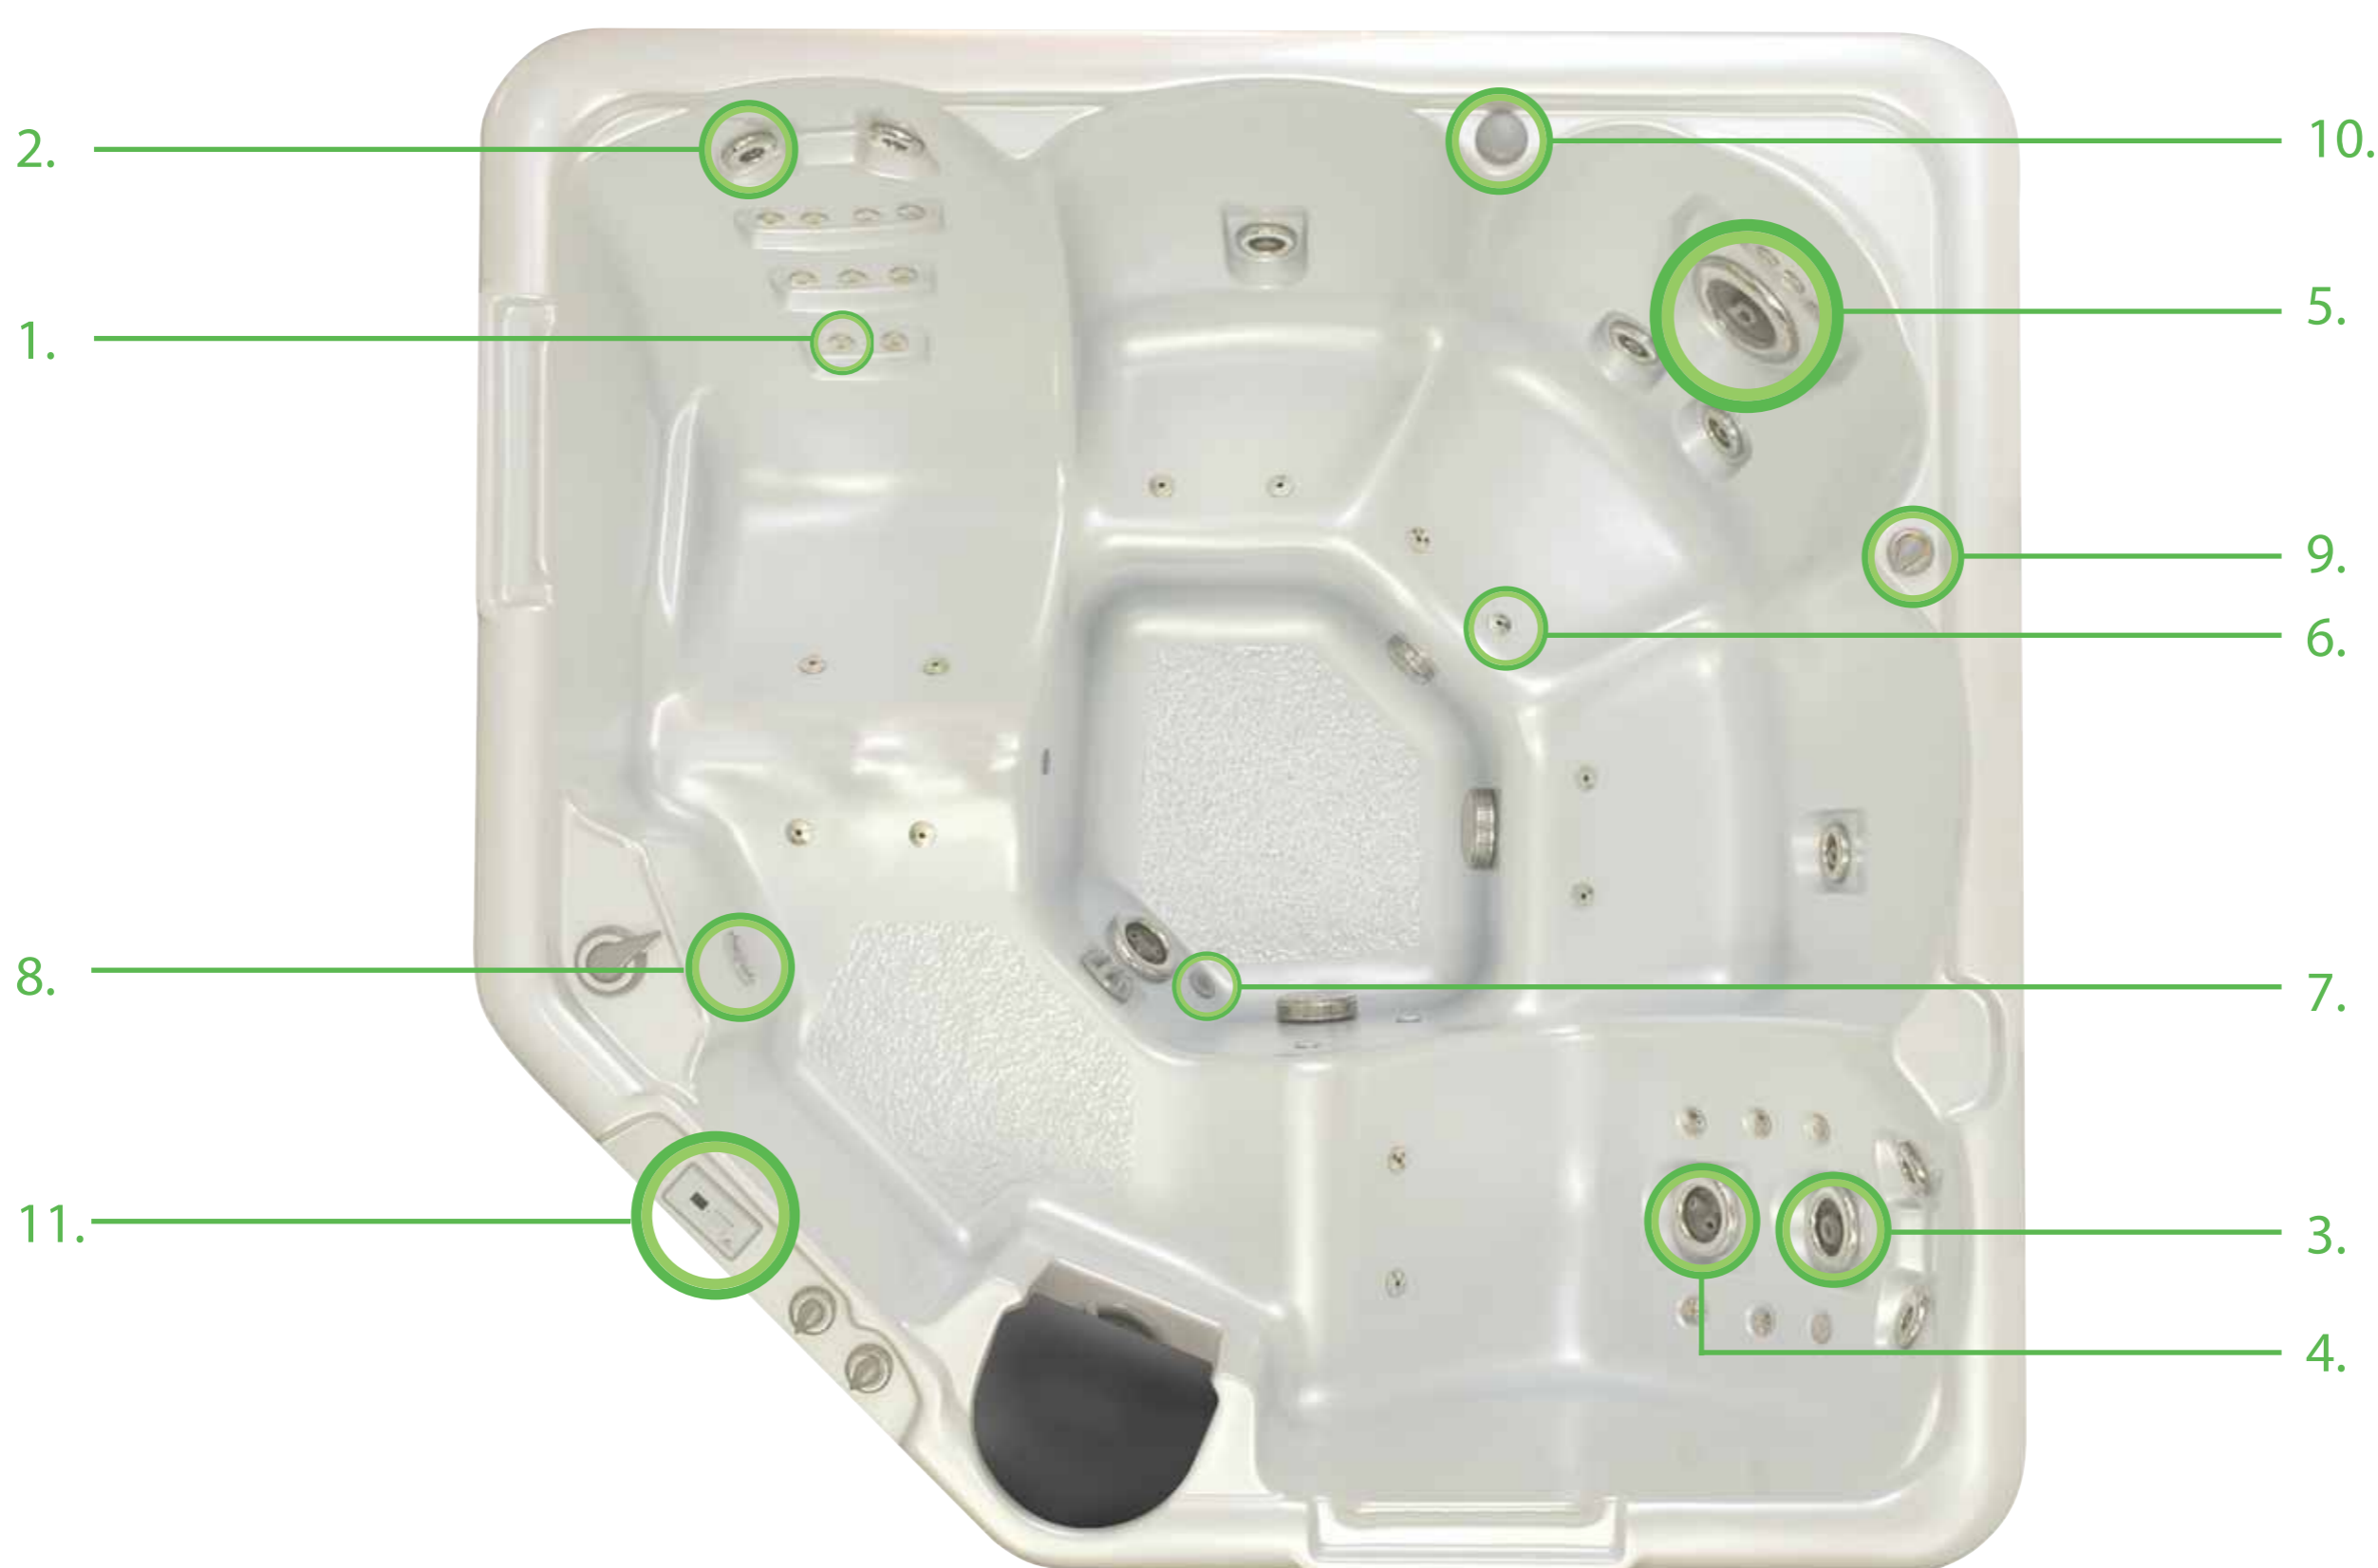

SPA je hydromasážní bazén určený k celoročnímu provozu. Jednotlivé modely se liší svými rozměry, tvarem skořepiny, počtem a rozmístěním sedáků, lehátek, nebo lavic, počtem trysek a různou úrovní vybavení.

Vnitřní zástavba bazénků je ukryta pod ochranným obložení, zpravidla z materiálu imitujícího strukturu dřeva. Toto obložení současně plní funkci termoizolační. K zamezení úniku energetických ztrát slouží také termokryt, kterým se bazének zakryje, není-li zrovna využíván k relaxaci.

- 1. Euro Cluster - bodová terapie zad a stehen
- 2. Polo-proudová tryska - masáž krku a ramen
- 3. Proudová tryska - masáž zad a nohou
- 4. Turbulentní tryska - rotující proud (oblast zad a nohou)
- 5. Turbo tryska - vysoko průtoková tryska (oblast zad)
- 6. Vzduchová tryska - perlivá masáž

- 7. Tryska ozonizace
- 8. LED světlo
- 9. Divertor - regulace masáže
- 10. Zásobník na kapsle s aromatickou esencí
- 11. Dotekový ovládací panel

Model: ECLYPSE
Počet míst: 5, z toho 2 lehátka
Rozměry: 203x203x130x99x130x86 cm (hloubka)
Objem vody: 1175 litrů
Čerpadla: 2x dvourychlostní tryskové čerpadlo 2,3 kW
 Cirkulační čerpadlo
Filtrace: 4,65 m2, filtrace 'White water'