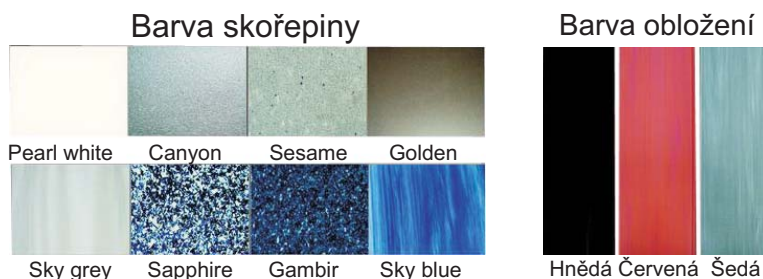

SPA SAPHO Hydro & Air nyní skladem!

Rádi bychom Vám nabídli některá SPA SAPHO Hydro & Air, která jsou nyní skladem. Aktuálně nabízíme modely Crystal a Beryl v následujících barevných provedeních:

Typ	Barva skořepiny	Barva obložení
Crystal	SKY Grey	šedá
Beryl	PEARL White	šedá
Beryl	SKY Blue	šedá